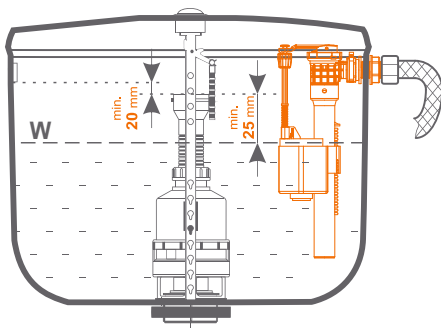

ZAWÓR NAPEŁNIAJĄCY boczny ZN3 MOSIĄDZ

Prosty montaż:

Regulacja skokowa:

Szybki serwis: