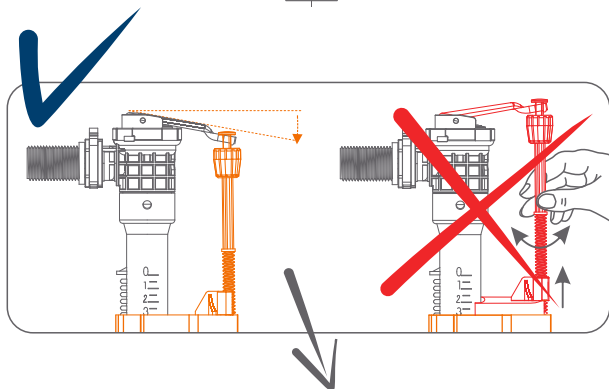

ZAWÓR NAPEŁNIAJĄCY boczny ZN3 MOSIĄDZ

Prosty montaż:

Regulacja skokowa:

Szybki serwis: