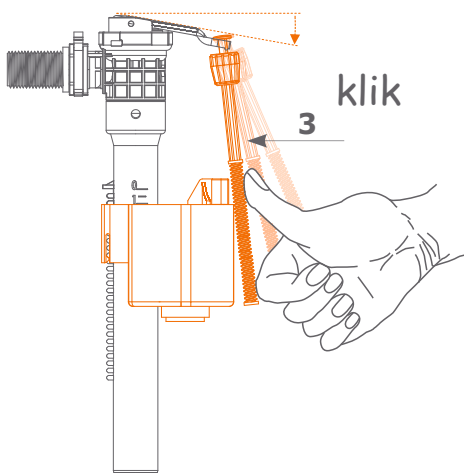

ZAWÓR NAPEŁNIAJĄCY boczny ZN3 MOSIĄDZ

Prosty montaż:

Regulacja skokowa:

Szybki serwis: