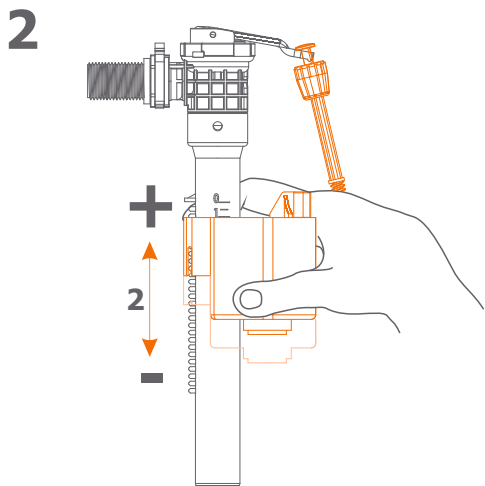

ZAWÓR NAPEŁNIAJĄCY boczny ZN3 MOSIĄDZ

Prosty montaż:

Regulacja skokowa:

Szybki serwis: