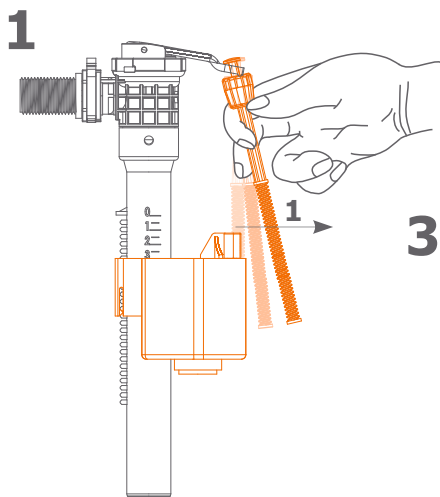

ZAWÓR NAPEŁNIAJĄCY boczny ZN3 MOSIĄDZ

Prosty montaż:

Regulacja skokowa:

Szybki serwis: