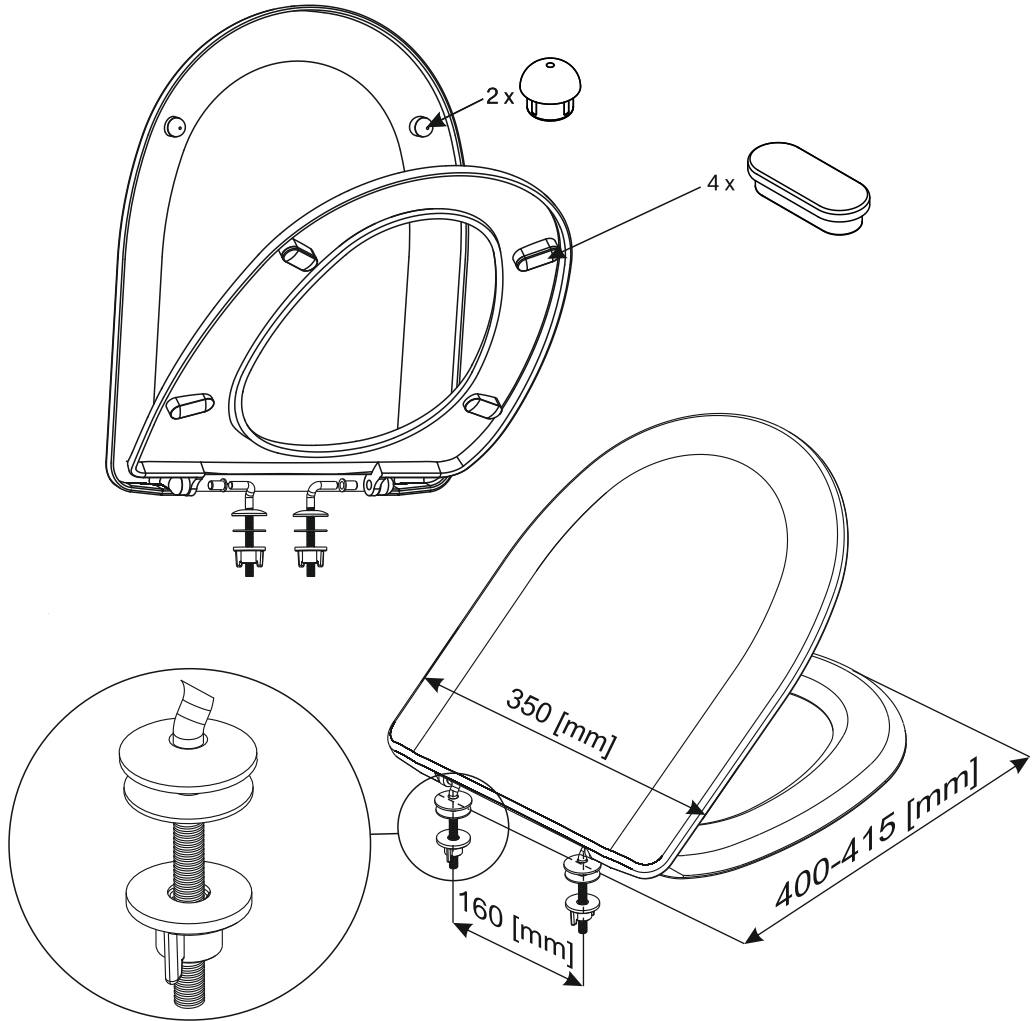

DS3 DESKA SEDESOWA ABS

Zawiasy CHROM

Nr katalogowy: DS3/020/0/K

Produkt
POLSKI

PROCES PRODUKCYJNY
ISO
9001

Ustawienie zawiasów

UWAGA:

Ustawić talerzyk zawiasu tak aby przylegał, razem z odbojnikami, do miski WC. Następnie dokręcić nakrętki motylkowe.