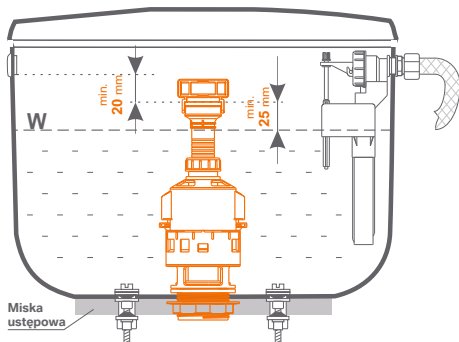

ZAWÓR SPUSTOWY z regulacją

Prosty montaż :

Regulacja rury przelewowej:

Regulacja sflukiwanej wody:

ISO
9001

PRODUKT
POLSKI

98

max.