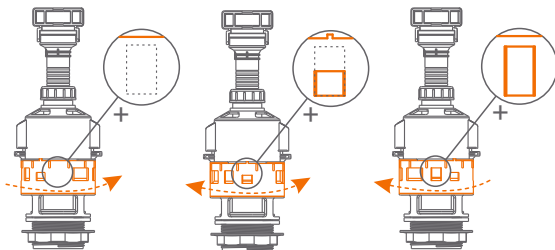

ZAWÓR SPUSTOWY z regulacją

Prosty montaż :

Regulacja rury przelewowej:

Regulacja sflukiwanej wody:

ISO
9001

PRODUKT
POLSKI

98

max.