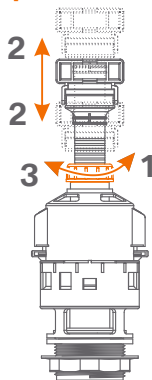

ZAWÓR SPUSTOWY z regulacją

Prosty montaż :

Regulacja rury przelewowej:

Regulacja sflukiwanej wody:

ISO
9001

PRODUKT
POLSKI

98

max.